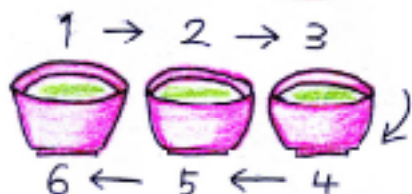

# おいしいお茶のいれ方のアドバイス

ただ飲むだけじゃつまらない。  
いれ方ひとつで、お茶の味はまったく  
変わります。ちょっとしたきっかけで、いつもの  
ティータイムを自慢できますよ!!

**出張お茶いれ体験のお知らせ**  
\*人数 8人以上で、場所も  
提供下さる方  
**おいしいお茶いれ体験 募集!!**  
\*田内会・婦人会・敬老会・子供会の  
イベント 又はホームパーティー等に  
いかがでしょうか☆